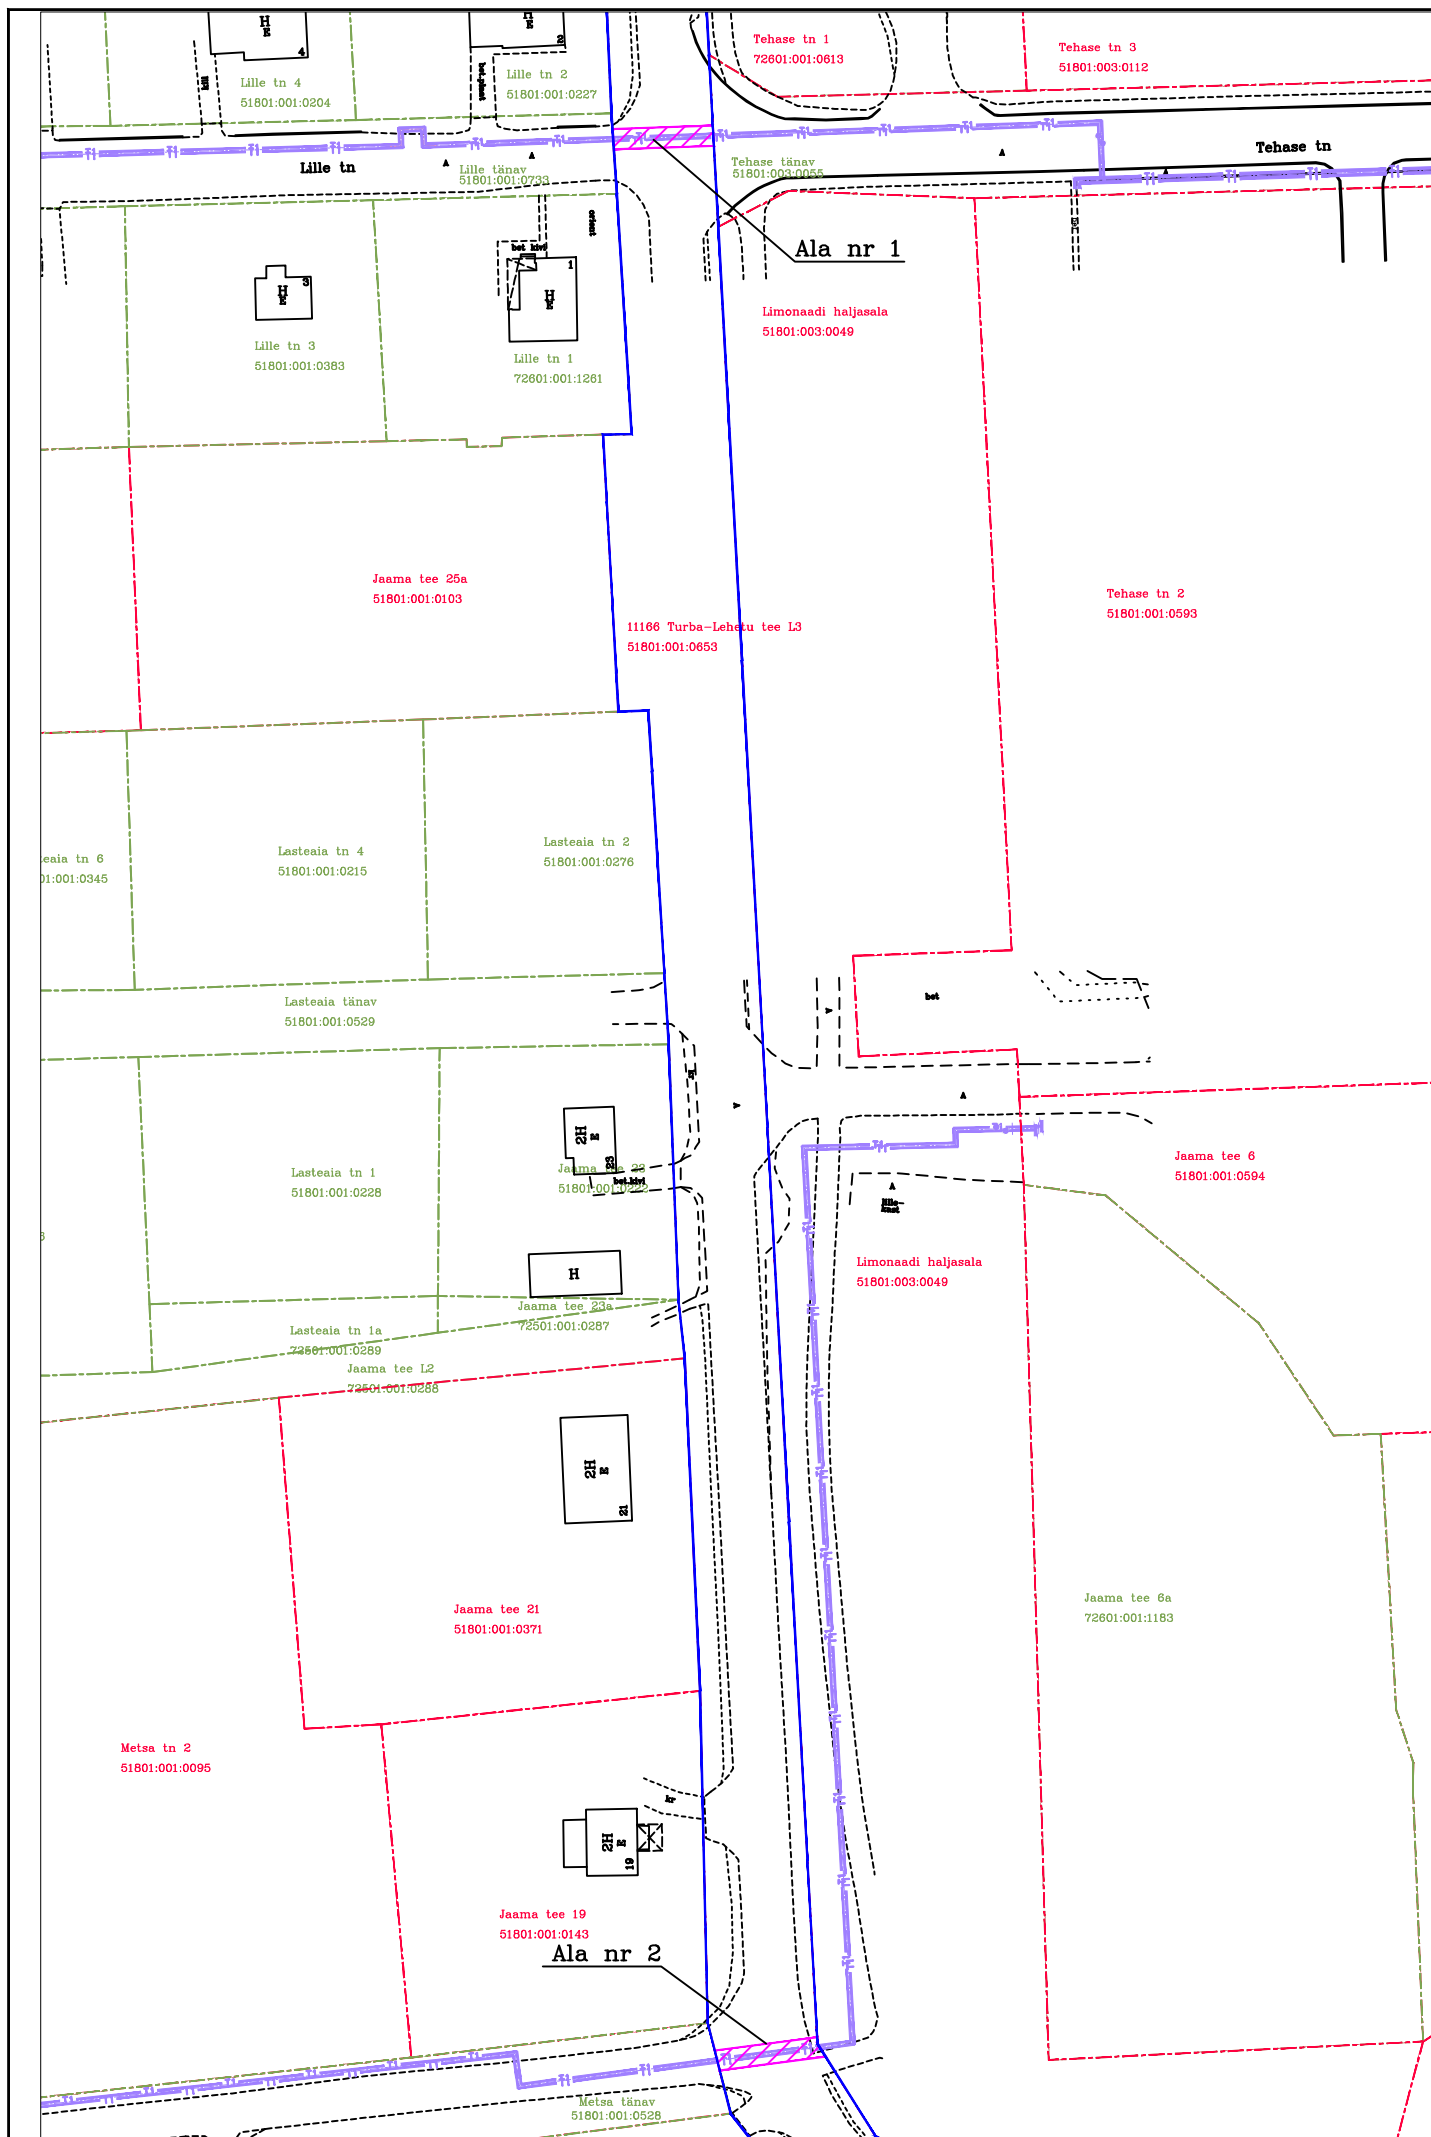

ISIKLIKU KASUTUSÕIGUSE SEADMISE PLAAN
 11166 Turba-Lehetu tee L3, Turba alevik, Saue vald, Harju maakond
 TUNNUS: 51801:001:0653
 PLAAN 1:1000

- Koormatava kinnisasja piir 
- Katastriüksuse piir 
- Projekteeritav kaugküttetorustik 
- Kasutusõiguse ala 

IKÕ ala nr plaanil	Kinnistu registriosi nr	Katastriüksuse tunnus, nimi ja sihtotstarve	Asukoht riigitee suhtes	IKÕ ala pindala ruutmeetrites, m ²	Torustiku pikkus IKÕ alas, m
1	3249050	51801:001:0653; 11166 Turba-Lehetu tee L3; Transpordimaa 100%	Ristumine km 0,40	35,8	13,3
2	3249050	51801:001:0653; 11166 Turba-Lehetu tee L3; Transpordimaa 100%	Ristumine km 0,66	37,1	13,7